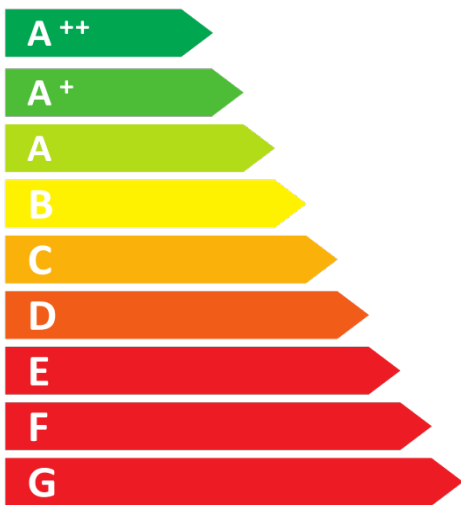

ENERG
енергия · ενεργεια

Artemis

9.0
kW

N.A.
kW

ENERGIA · ЕНЕРГИЈА · ΕΝΕΡΓΕΙΑ · ENERGIJA · ENERGY · ENERGIE · ENERGI

2018/1186