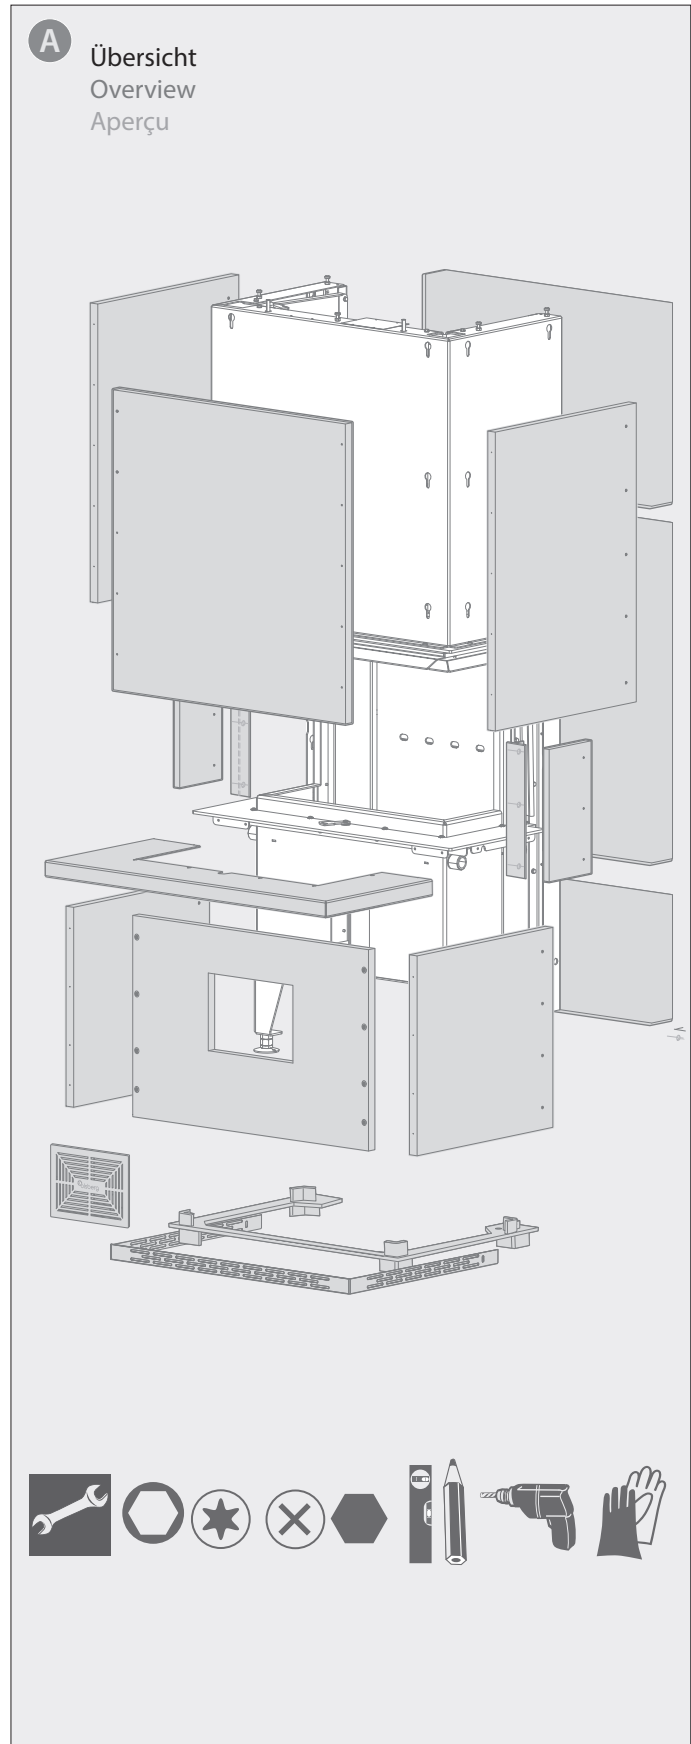

**FR** Instructions de montage pour l'entreprise spécialisée  
**Démontage et montage des plaques de construction de cheminée**

**1. Maße OSORNO / OSORNO S Kaminbauplatten**  
**Dimensions OSORNO / OSORNO S chimney boards**  
**Dimensions de l'OSORNO / OSORNO S plaques de cheminée**

**2. Erforderliches Werkzeug**  
**Required tools**  
**Outils nécessaires**

### 3. Kaminofengehäuse teilweise demontieren Partially dismantle the stove housing Démonter partiellement le corps du poêle

**4. Kaminbauplatten montieren**  
**Installing chimney construction panels**  
**Monter les plaques de cheminée**