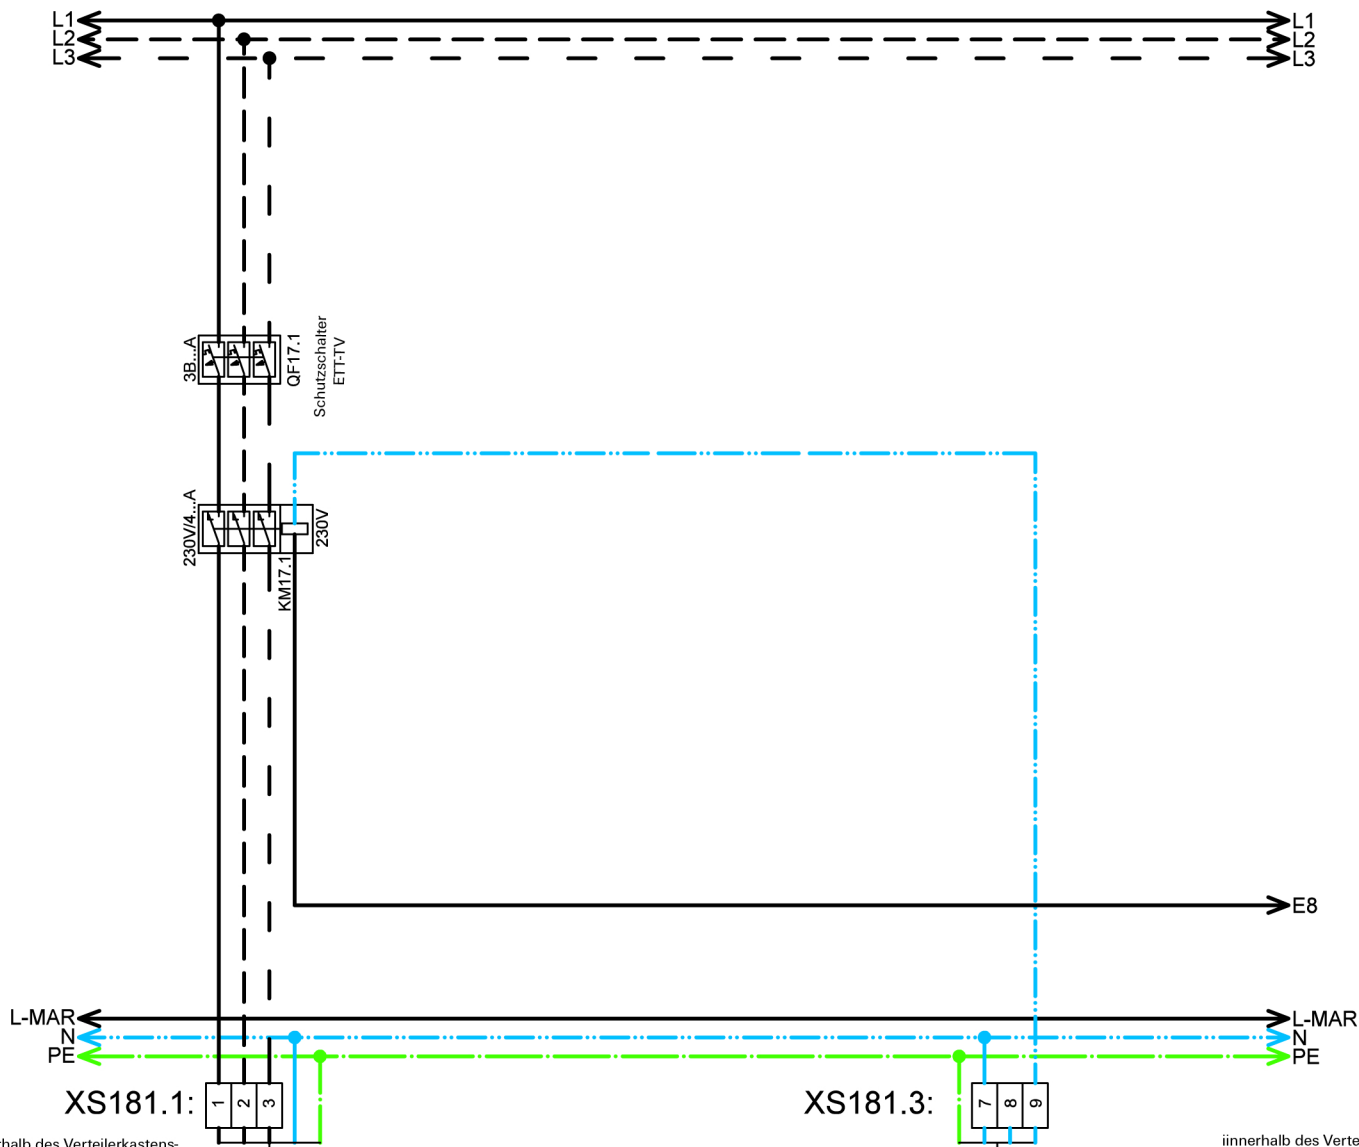

außerhalb des Verteilerkastens

außerhalb des Verteilerkastens

innerhalb des Verteilerkastens

innerhalb des Verteilerkastens

inneinnerhalb des Verteilerkastens-

iinnerhalb des Verteilerkastens

außeraußerhalb des Verteilerkastens-

außerhalb des Verteilerkastens

WL17.1
CYKY 5Jx2,5

L1	L2	L3	N	PE
elektr. Heizpatrone				
17.1 - ETT-TV				
3NPE/400V/...A				
AC1				
IR/E8				

WL17.10
CYKY 5Jx1,5

PE	IN	O-NC	O-NC	9
Thermostat				
17.10 - T-TV				
1NPE/230V/1A				
TERMOSTAT				