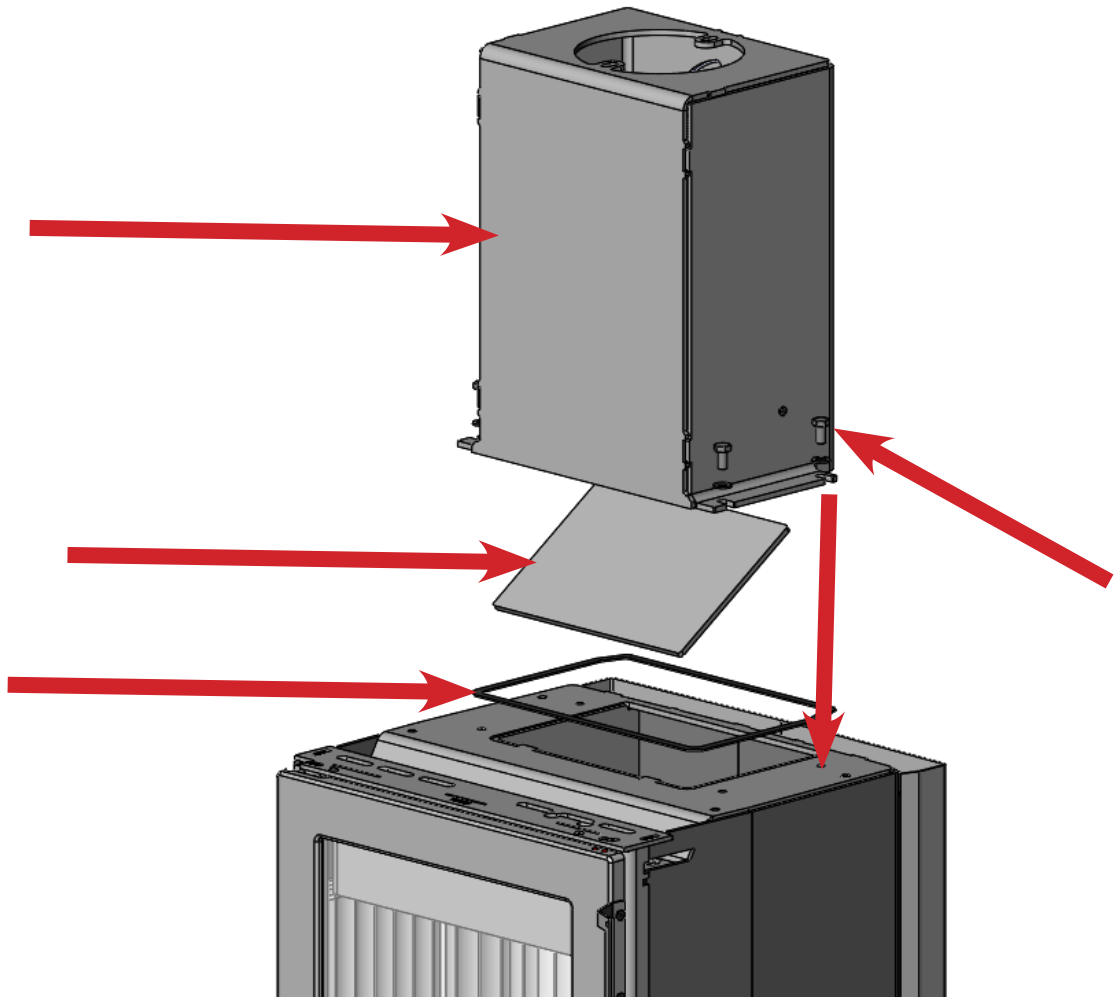

2x 01-605

+

OBS!! Indian Night

Option

Cooking section - Warmehaltfach

1

6x B-500812

2